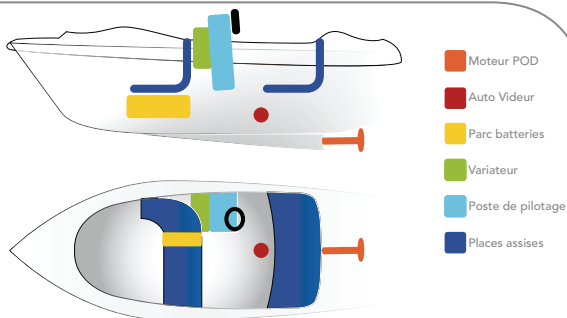

ACE

L'essentiel

Modèle ACE

Compact et stable, c'est le bateau de location idéal. 1^{er} modèle de la gamme RUBAN BLEU, l'ACE est devenu une référence sur les bases de loisirs. Très stable, il permet une navigation familiale dans le plus grand confort.

Ruban bleu
electric boats

L'essentiel

Modèle ACE

1^{er} modèle de la gamme Ruban Bleu. L'ACE offre des proportions généreuses. Sa grande largeur lui confère une excellente stabilité et un volume habitable exceptionnel pour sa taille. 5 personnes peuvent prendre place à bord en toute sécurité. Né des échanges et du travail de terrain avec les loueurs, le modèle Ace séduit tant par son esthétisme et son confort, que par sa simplicité d'utilisation familiale.

Le pilote est assis à l'arrière du bateau, sur une banquette spacieuse et pouvant recevoir deux ou trois personnes suivant la disposition choisie par l'équipage.

Un coffre spacieux se situe sous la console de pilotage, ce qui permet le rangement du matériel de sécurité.

Un passage entre la banquette et la console facilite les déplacements dans le bateau.

L'ACE est naturellement auto videur et in-submersible.

CARACTÉRISTIQUES TECHNIQUES

Longueur : 3,85 m
 Largeur : 1,90 m
 Poids : 270 Kg (avec batteries)
 Homologation CE : 5 pers cat. D
 Construction : Polyester
 Architecte : Eric Henseval